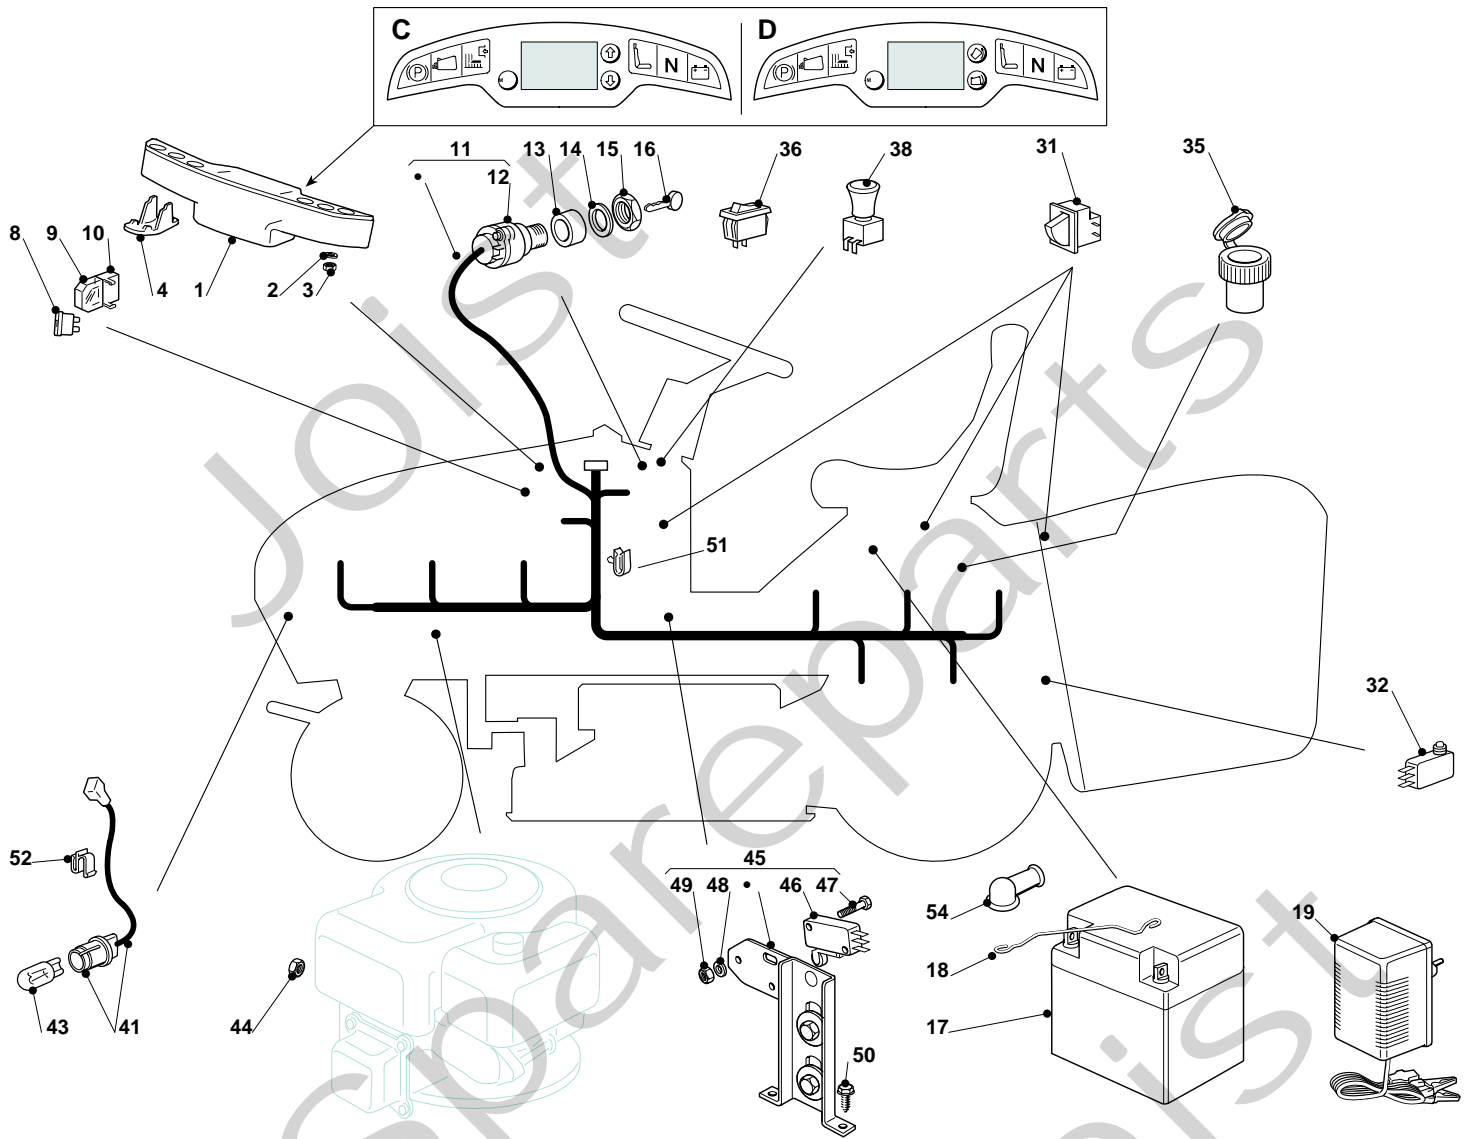

GRAND OVERLAND 4WD

GRAND OVERLAND 4WD

Pos. Fig.	Antal Quantity	Art No Part No	Benämning	Description	Anmärkning Notes
1	1	382722423/2	Cards + Guards (C)	Cards + Guards (C)	
2	2	12521320/0	Bricka	Washer	
3	2	12154330/0	Mutter	Nut	
4	1	25031501/0	Deflektor	Deflector	
8	1	33340035/0	Säkring	Fuse 15 A	
8	1	33340036/0	Säkring	Fuse 25 A	
8	1	33340040/0	Säkring	Fuse 10A	
9	3	33215000/0	Kåpa	Cover	
10	3	33500007/0	Säkring	Fuse Carrier	
11	1	182040149/0	Kabel	Cables Ass.Y	
12	1	18450072/0	Brytare	Starting Switch	
13	1	18550136/0	Distans	Spacer	
14	1	18550135/0	Bricka	Washer	
15	1	18400862/0	Ringmutter	Ringnut	
16	1	18210022/0	Starting Key	Starting Key	
17	1	118120057/0	Batteri	Battery	
18	1	25430230/0	Fjäder	Spring	
19	1	182180090/0	Batteriladdare	Battery Charger	
31	3	119410615/0	Brytare	Micro	
32	1	19410605/1	Brytare	Full Grasscat. Microsw.	
33	1	19410609/0	Neutral Switch (Hydro)	Neutral Switch (Hydro)	
35	1	9400-0317-01	Auxiliary Accessory Socket	Auxiliary Accessory Socket	
36	1	18450060/1	Farilamp Switch	Farilamp Switch	
38	1	18450068/0	Kopplingshus	Clutch Switch	
41	1	82040073/0	Kabel	Cable	
43	2	18459100/0	Farilamp For Lights	Farilamp For Lights	
44	1	12361005/0	Mutter	Nut	
51	5	33320506/0	Kabelhållare	Fairled	
52	1	33320504/0	Kabelhållare	Fairled	
54	1	18564864/1	Tätningshylsa	Protection