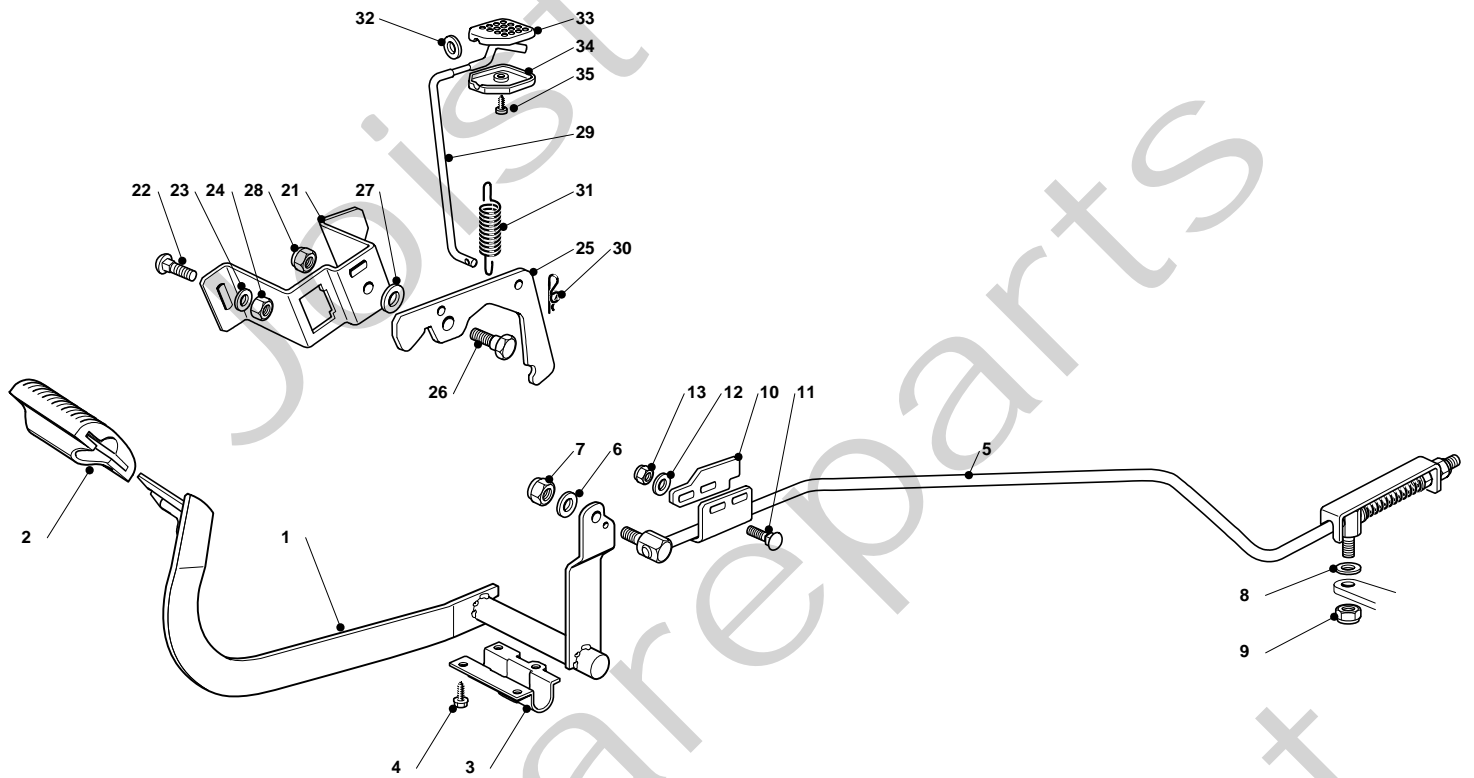

GRAND OVERLAND 4WD

GRAND OVERLAND 4WD

Pos. Fig.	Antal Quantity	Art No Part No	Benämning	Description	Anmärkning Notes
1	1	382500041/0	Pedal	Pedal	
2	1	25110267/0	Clamp Cover	Clamp Cover	
3	1	325547081/2	Trombocyt	Plate	
4	4	12731601/0	Skruv	Screw	
5	1	382000554/2	Länk	Rod	
6	1	12521350/0	Bricka	Washer	
7	1	12155000/0	Mutter	Nut	
8	1	12521350/0	Bricka	Washer	
9	1	12155000/0	Mutter	Nut	
10	1	325547281/1	Trombocyt	Plate	
11	2	12815210/0	Skruv	Screw	
12	2	12523040/0	Bricka	Washer	
13	2	12154510/0	Mutter	Nut	
21	1	325785143/1	Stöd	Support	
22	2	12815210/0	Skruv	Screw	
23	1	12523040/0	Bricka	Washer	
24	2	12154510/0	Mutter	Nut	
25	1	325253009/0	Hake	Hook	
26	1	22524970/2	Stift	Pin	
27	1	25670011/0	Bricka	Washer	
28	1	12155000/0	Mutter	Nut	
29	1	125033097/0	Länk	Rod	
30	1	24487997/0	Bricka	Washer	
31	1	25430213/0	Fjäder	Spring	
32	1	12523040/0	Bricka	Washer	
33	1	325592001/0	Knopp	Knob	
34	1	325592002/0	Knopp	Knob	
35	1	12727815/0	Skruv	Screw	