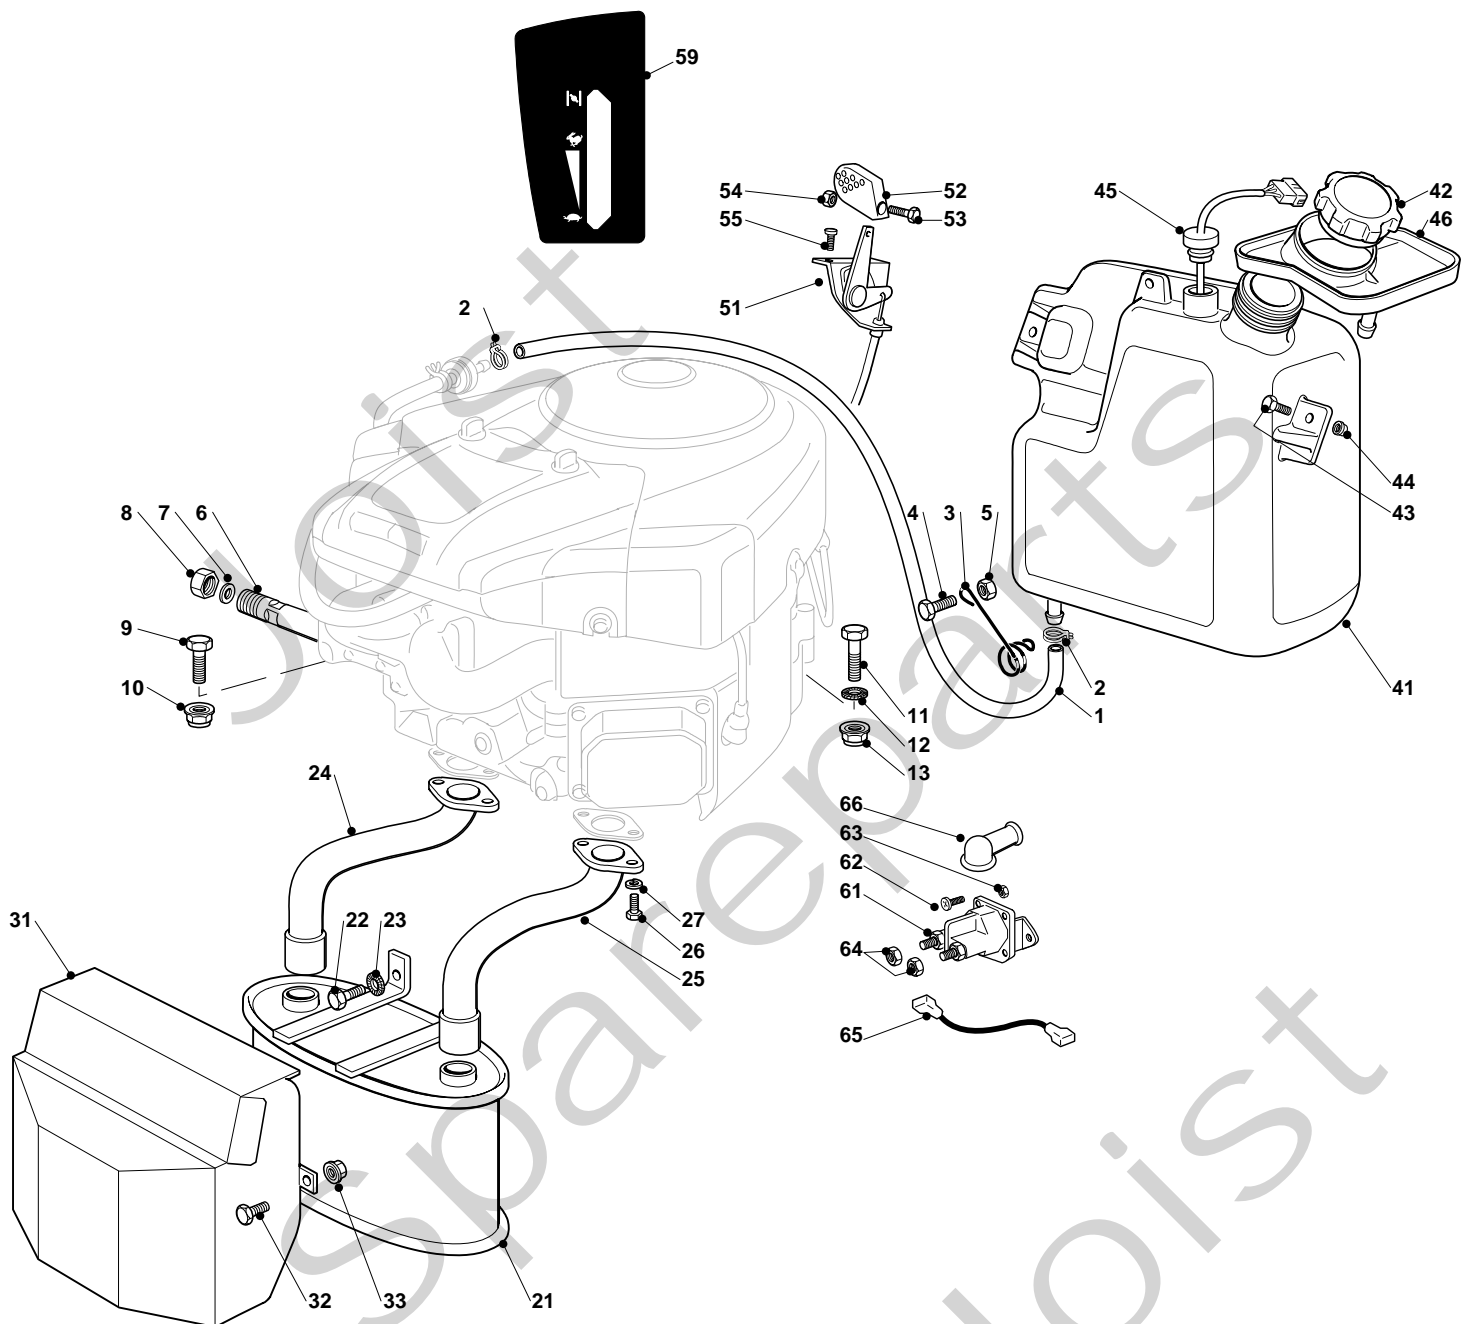

GRAND OVERLAND 4WD

GRAND OVERLAND 4WD

Pos. Fig.	Antal Quantity	Art No Part No	Benämning	Description	Anmärkning Notes
1	1	25869016/1	Vevstake	Connecting Tube	
2	2	18375051/1	Slangklämma	Fair Led	
3	1	25430239/1	Fjäder	Spring	
4	1	12790781/0	Skruv	Screw	
5	1	12292102/0	Mutter	Nut	
6	1	25598050/0	Oil Discharge Extension	Oil Discharge Extension	
7	1	18737849/0	Lock	Oil Cap	
8	1	18401001/1	Tätningring	Oil Seal	
9	3	12691100/0	Skruv	Left Screw	
10	3	12154210/0	Mutter	Nut	
11	1	12691115/0	Skruv	Left Screw	
12	1	12540260/0	Bricka	Washer	
13	1	12154210/0	Mutter	Nut	
21	1	182750009/0	Ljuddämpare	Muffler	
22	2	12793301/0	Skruv	Screw	
23	2	12540260/0	Bricka	Washer	
24	1	118738236/0	Avgasrör	Exhaust Right Tube	
25	1	118738237/0	Avgasrör	Exhaust Left Tube	
26	4	12735530/0	Skruv	Screw	
27	4	12583500/0	Bricka	Grower	
31	1	382598043/1	Skydd	Guard	
32	2	12791011/0	Skruv	Screw	
33	2	12292102/0	Mutter	Nut	
41	1	325735125/2	Tank	Tank	
42	1	325795003/0	Cap	Cap	
43	2	12788910/0	Skruv	Screw	
44	2	12500092/0	Rivet	Rivet	
45	1	125290002/0	Fuel Level Indicator	Fuel Level Indicator	
46	1	325600086/0	Skydd	Guard	
51	1	182000214/0	Gasreglage	Accelerator B&S 22-24 Hp	
52	1	325592000/0	Knopp	Knob	
53	1	125943012/0	Skruv	Screw	
56	2	12581200/0	Grower	Grower	
57	2	12521310/0	Bricka	Washer	
59	1	14360717/0	Dekal	Label	
61	1	18736111/0	Starter Relay	Starter Relay	
62	2	12791011/0	Skruv	Screw	
63	2	12292102/0	Mutter	Nut	
64	2	12360352/0	Mutter	Nut	
65	1	25065002/0	Kabel	Cable	
66	1	18564861/1	Tätningshylsa	Protection