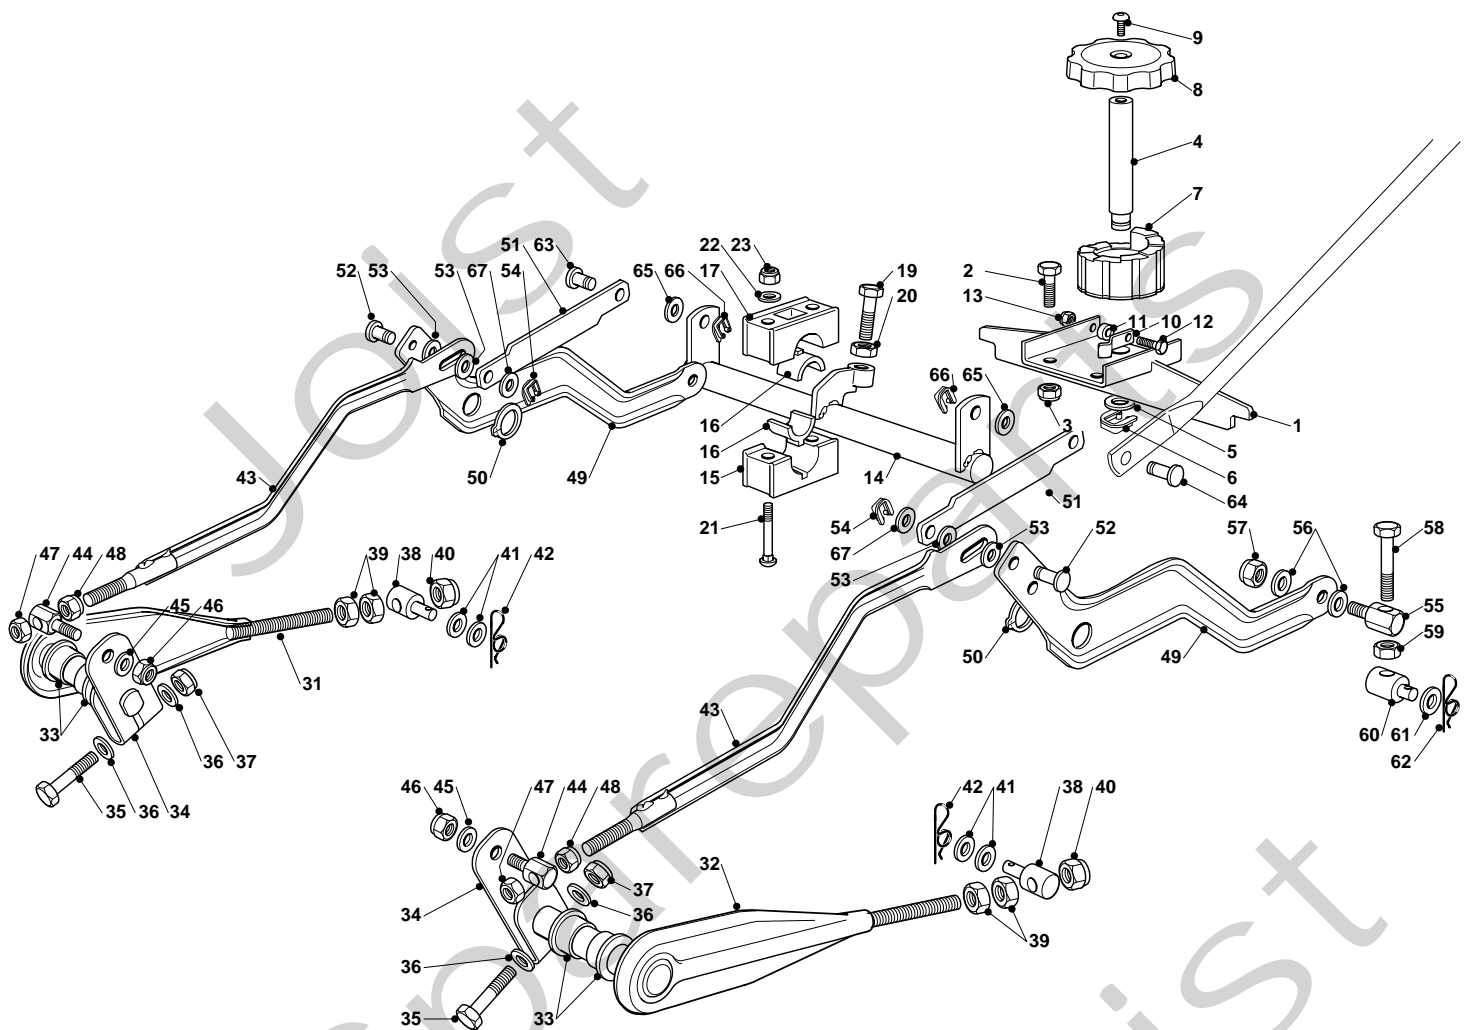

GRAND OVERLAND 4WD

GRAND OVERLAND 4WD

Pos. Fig.	Antal Quantity	Art No Part No	Benämning	Description	Anmärkning Notes
1	1	382785181/1	Stöd	Bracket	
2	2	12818690/0	Skruv	Screw	
3	2	12293201/0	Mutter	Nut	
4	1	125520009/0	Axel	Axle	
5	1	22672151/0	Bricka	Washer	
6	1	12436030/0	Trombocyt	Plate	
7	1	325060037/0	Fäste	Cam	
8	1	325394530/0	Knopp	Knob	
9	1	112760600/0	Skruv	Screw	
10	1	325430267/0	Fjäder	Spring	
11	1	22170600/0	Distans	Spacer	
12	1	12789195/0	Skruv	Screw	
13	1	12154320/0	Mutter	Nut	
14	1	382000615/0	Axel	Axle	
15	2	325785355/0	Stöd	Bracket	
16	4	325034003/0	Bussning	Brass	
17	2	325785354/0	Stöd	Bracket	
19	1	125943005/0	Skruv	Screw	
20	1	12295200/0	Mutter	Nut	
21	4	112815271/0	Skruv	Screw	
22	4	12523040/0	Bricka	Washer	
23	4	12154510/0	Mutter	Nut	
31	1	82318159/0	Right Lever (Mod. 122)	Right Lever	
32	1	82318161/0	Left Lever (Mod. 122)	Left Lever	
33	4	25040605/0	Kompass	Bush	
34	2	25318161/0	Arm	Lever	
35	2	12691700/0	Skruv	Screw	
36	4	12521350/0	Bricka	Washer	
37	2	12155000/0	Mutter	Nut	
38	2	125510069/1	Stift	Pin	
39	4	12295200/0	Mutter	Nut	
40	2	12156602/0	Mutter	Nut	
41	4	25670008/1	Bricka	Washer	
42	2	24487998/0	Låsnål	Cotter Pin	
43	2	82000477/2	Vevstake	Connecting Rod	
44	2	125510055/1	Stift	Pin	
45	2	12521350/0	Bricka	Washer	
46	2	12155000/0	Mutter	Nut	
47	2	12155000/0	Mutter	Nut	
48	2	12293200/0	Mutter	Nut	
49	2	25318153/1	Spännarm	Rear Lever	
50	2	12609255/0	Seegerring	Seeger	
51	2	325318223/0	Spak	Lever	
52	2	125510048/1	Stift	Pin	
53	4	25670011/0	Bricka	Washer	
54	2	12436050/0	Trombocyt	Plate	
55	2	25510056/0	Stift	Pin	
56	4	25670008/1	Bricka	Washer	
57	2	12156602/0	Mutter	Nut	
58	2	12794985/0	Skruv	Screw	
59	2	12295200/0	Mutter	Nut	
60	2	25510070/0	Stift	Pin	
61	2	12523090/0	Bricka	Washer	
62	2	24487998/0	Låsnål	Cotter Pin	
63	1	125510117/0	Stift	Pin	
64	1	125510048/1	Stift	Pin	
65	2	25670011/0	Bricka	Washer	
66	2	12436050/0	Trombocyt	Plate	
67	2	12521350/0	Bricka	Washer