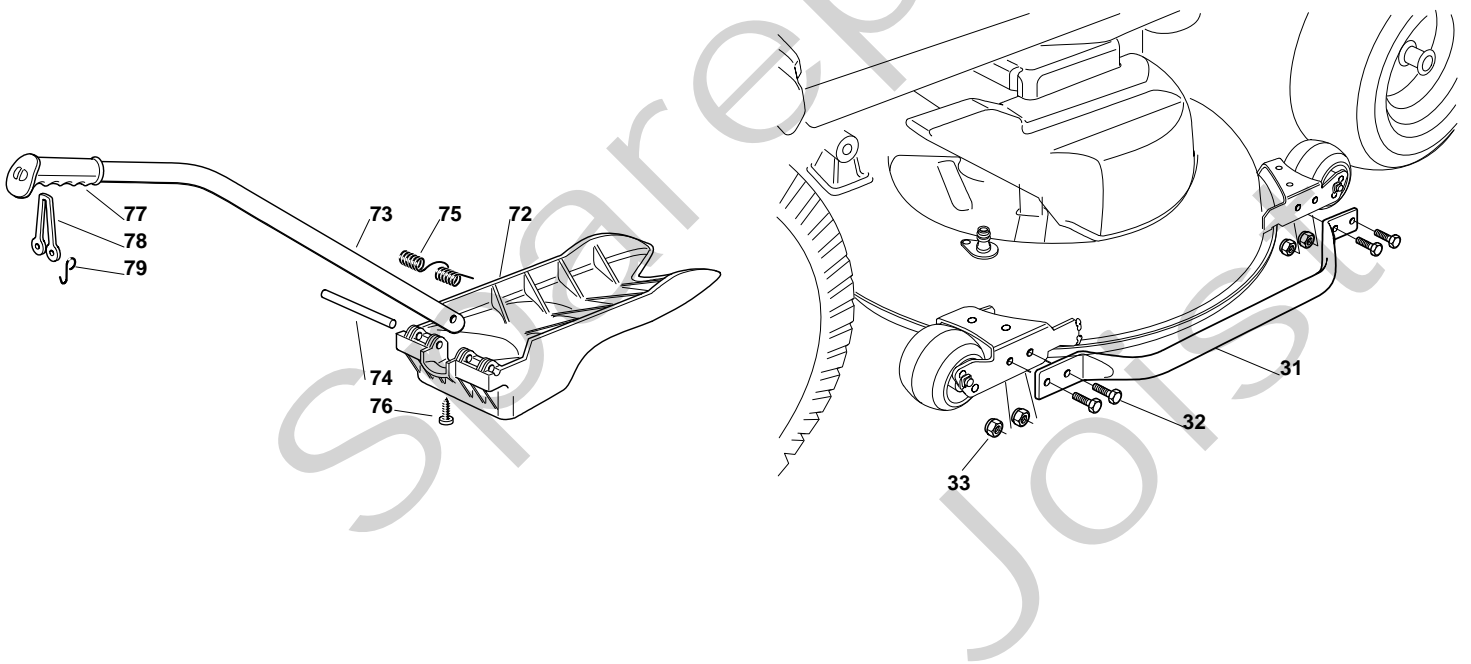

GRAND OVERLAND 4WD

**GRAND OVERLAND 4WD**

Pos. Fig.	Antal Quantity	Art No Part No	Benämning	Description	Anmärkning Notes
2	1	82400003/1	Avsluta Skydd	Ejection Guard	
3	1	25869043/0	Support	Support	
4	2	18566112/0	Plugg	Cap	
5	2	12689515/0	Skruv	Screw	
6	2	12154510/0	Mutter	Nut	
7	2	25510022/0	Stift	Pin	
8	2	24487998/0	Låsnål	Cotter Pin	
9	1	24487999/0	Låsnål	Cotter Pin	
31	2	325869079/0	Skydd	Guard	
32	8	12793102/0	Skruv	Screw	
33	8	12155000/0	Mutter	Nut	
41	1	382033113/0	Stång	Rod	
42	1	382774265/0	Fäste	Bracket Right Hitch Support	
43	1	382774267/0	Fäste	Bracket Left Hitch Support	
44	2	112521395/0	Skruv	Screw	
45	2	12620305/0	Stift	Pin	
45	1	25510021/1	Stift	Pin	
46	2	125510118/0	Stift	Pin	
47	2	24487997/0	Bricka	Washer	
48	1	24487999/0	Låsnål	Cotter Pin	
72	1	25140092/0	Deflektor	Deflector	
73	1	325394019/0	Styre	Handle	
74	1	25510077/0	Stift	Pin	
75	1	25430245/0	Fjäder	Spring	
76	1	12735405/0	Skruv	Screw	
77	1	25280000/1	Handtag	Handgrip	
78	1	25840011/1	Stång	Elastic Tie-Rod	
79	2	25253004/0	Hake	Hook	