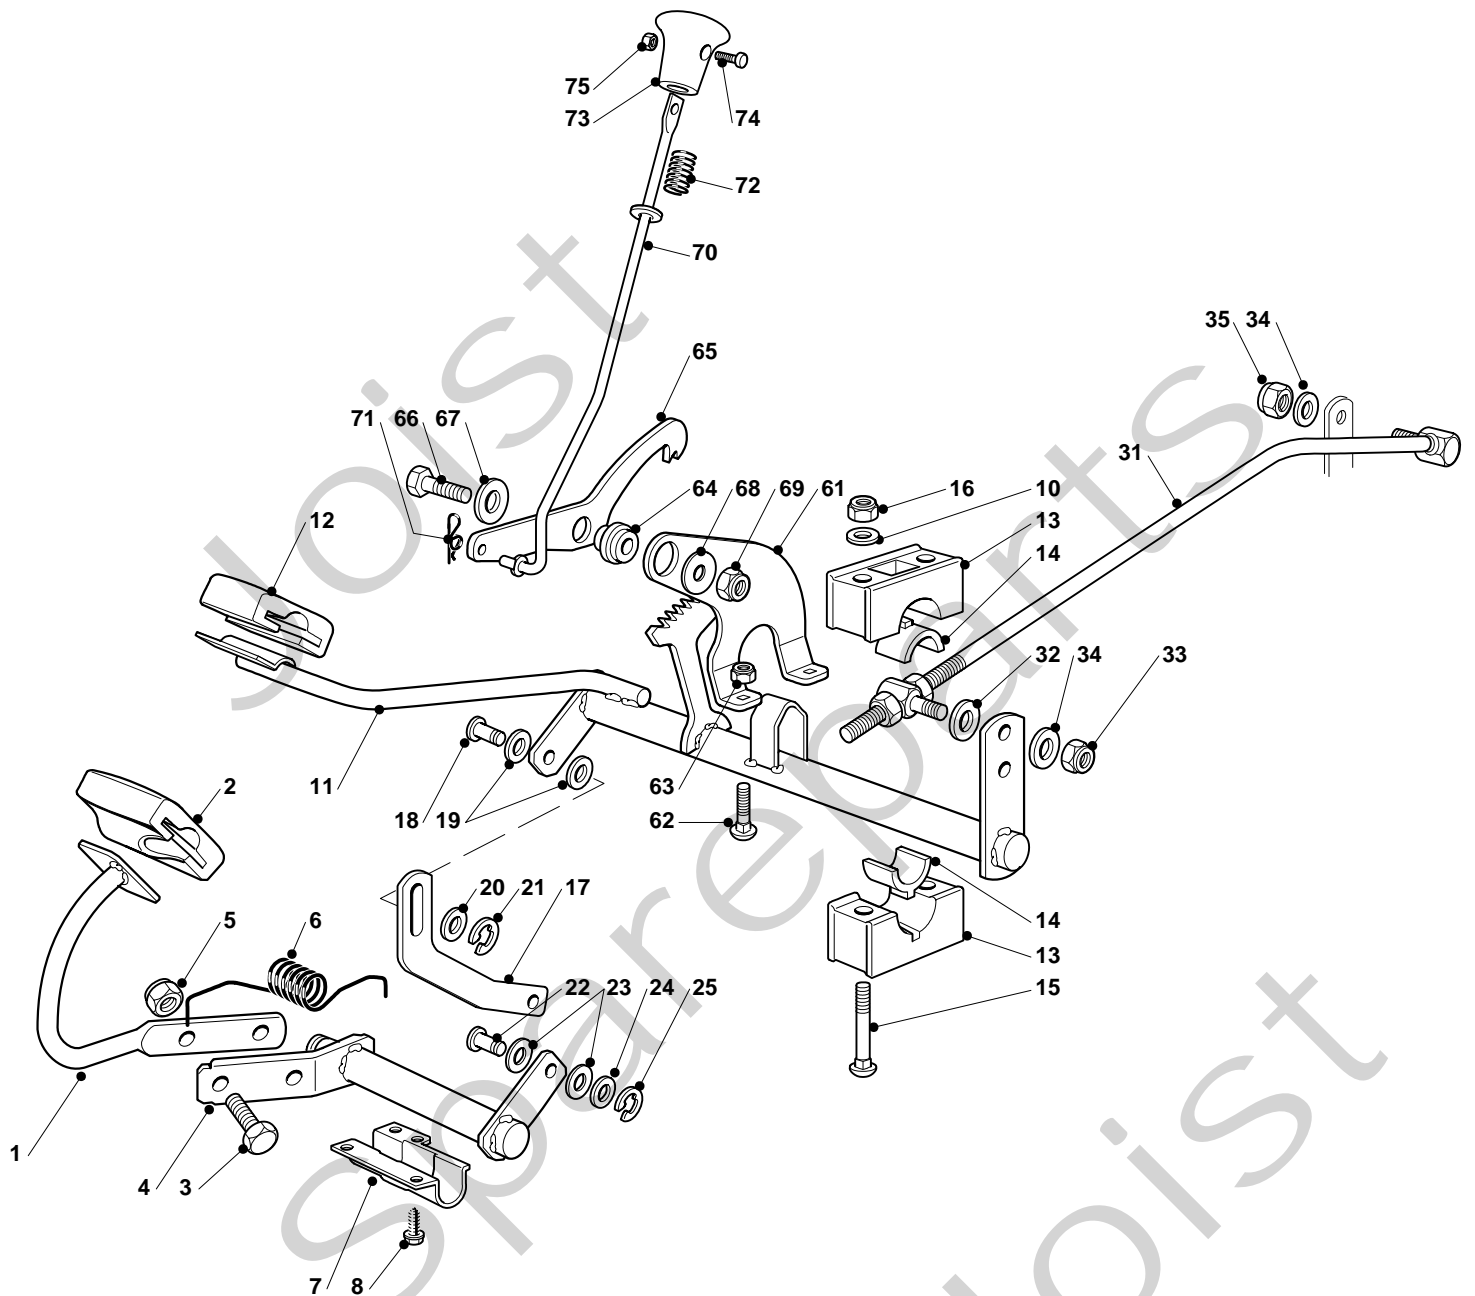

GRAND OVERLAND 4WD

GRAND OVERLAND 4WD

Pos. Fig.	Antal Quantity	Art No Part No	Benämning	Description	Anmärkning Notes
1	1	382500031/1	Pedal	Pedal	
2	1	25110275/0	Fäste	Clamp Cover	
3	2	12793301/0	Skruv	Screw	
4	1	382000559/1	Axel	Axle	
5	2	12155000/0	Mutter	Nut	
6	1	125430246/0	Fjäder	Spring	
7	1	325547133/1	Trombocyt	Plate	
8	4	12731601/0	Skruv	Screw	
10	4	12523040/0	Bricka	Washer	
11	1	382000617/0	Axel	Axle	
12	1	25110274/0	Clamp Cover Front	Clamp Cover Front	
13	4	325785354/0	Stöd	Bracket	
14	4	325034003/0	Bussning	Brass	
15	4	112815271/0	Skruv	Screw	
16	4	12154510/0	Mutter	Nut	
17	1	325547207/0	Trombocyt	Plate	
18	1	125510085/1	Stift	Pin	
19	2	25670011/0	Bricka	Washer	
20	1	12521350/0	Bricka	Washer	
21	1	12000930/0	Avgasrör	Crown Fastener	
22	1	125510085/1	Stift	Pin	
23	2	25670011/0	Bricka	Washer	
24	1	12521350/0	Bricka	Washer	
25	1	12000930/0	Avgasrör	Crown Fastener	
31	1	382000612/0	Länk	Rod	
32	1	12523060/0	Bricka	Washer	
33	1	12154510/0	Mutter	Nut	
34	2	12523040/0	Bricka	Washer	
35	1	12154510/0	Mutter	Nut	
61	1	325774477/0	Fäste	Clamp	
62	2	12815210/0	Skruv	Screw	
63	2	12292102/0	Mutter	Nut	
64	1	125040638/0	Bussning	Bush	
65	1	325022000/1	Hake	Hook	
66	1	12691100/0	Skruv	Left Screw	
67	1	12523060/0	Bricka	Washer	
68	1	22672152/0	Bricka	Washer	
69	1	12155000/0	Mutter	Nut	
70	1	125033091/0	Länk	Rod	
71	1	24487995/0	Cotter Pin	Cotter Pin	
72	1	25430232/0	Fjäder	Spring	
73	1	325605002/0	Tryckring	Button	
74	1	112726389/0	Skruv	Screw	
75	1	12290800/0	Mutter	Nut