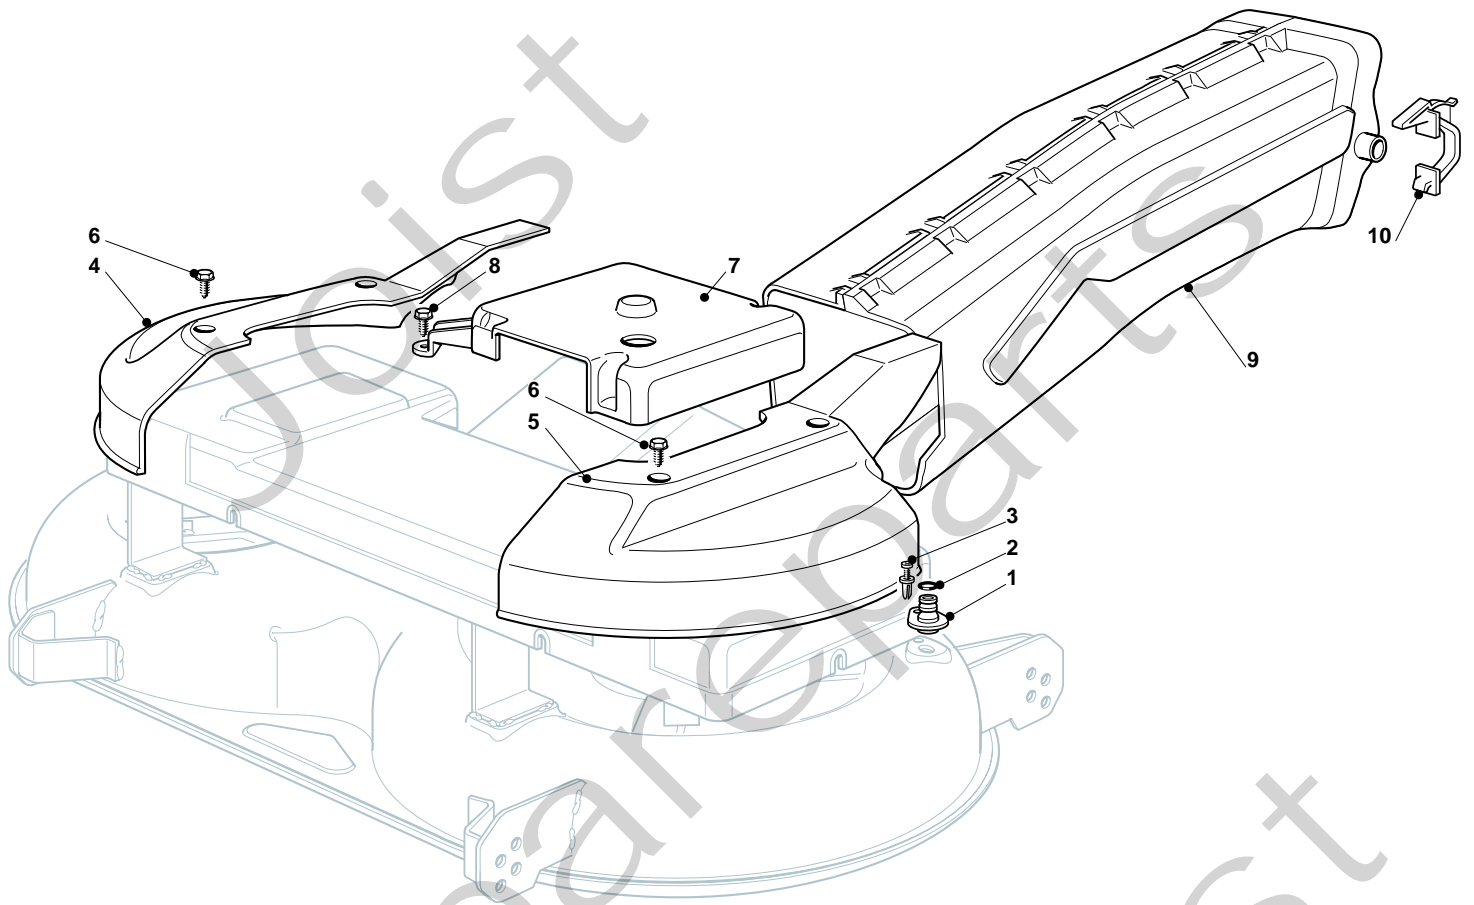

GRAND OVERLAND 4WD

GRAND OVERLAND 4WD

Pos. Fig.	Antal Quantity	Art No Part No	Benämning	Description	Anmärkning Notes
1	2	25033060/0	Water Hose Connection	Water Hose Connection	
2	2	19035000/0	O-ring	Or Ring	
3	2	12500030/0	Rivet	Rivet	
4	1	25060104/0	Skydd	Guard Black	
5	1	25060105/0	Skydd	Guard Black	
6	4	12735403/0	Skruv	Screw	
7	1	25600050/0	Skydd	Guard	
8	3	12735403/0	Skruv	Screw	
9	1	382108019/0	Inmatningstratt	Conveyor	
10	2	25774373/0	Fäste	Clamp	