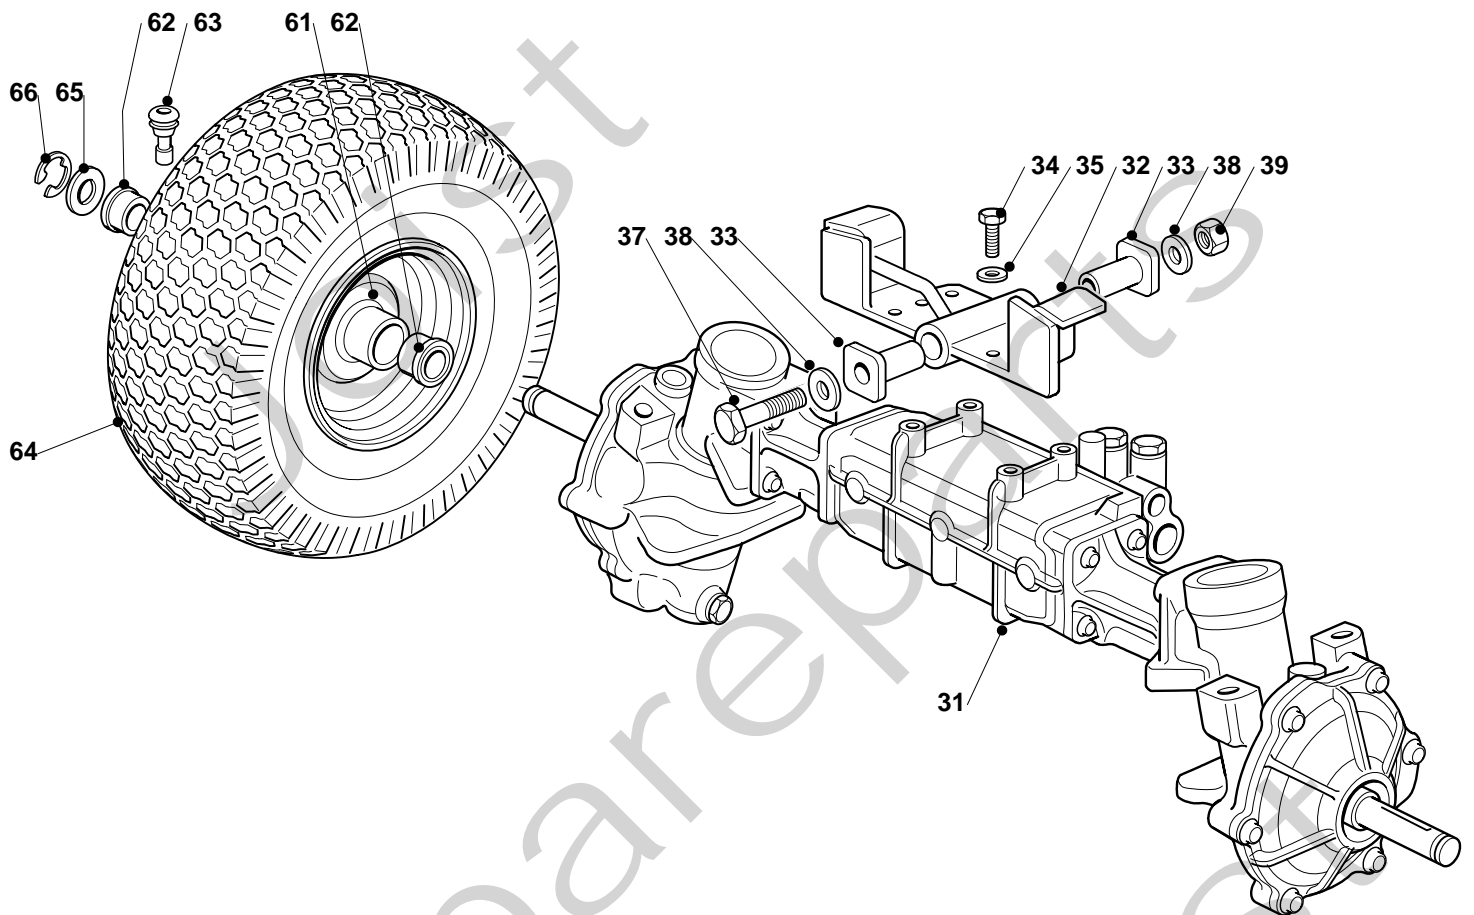

GRAND OVERLAND 4WD

GRAND OVERLAND 4WD

Pos. Fig.	Antal Quantity	Art No Part No	Benämning	Description	Anmärkning Notes
31	1	118400974/0	Transmission Unit Kk Kxh7N	Transmission Unit Kk Kxh7N	
32	1	382547057/1	Stöd	Support	
33	2	125040633/0	Bussning	Bush	
34	6	112760560/0	Skruv	Screw	
35	6	112585100/0	Bricka	Washer	
37	1	112695900/0	Skruv	Screw	
38	2	112521395/0	Skruv	Screw	
39	1	112295801/0	Mutter	Nut	
61	2	182000601/1	Rimm	Rimm	
62	4	25122200/2	Kullager	Bearing	
63	2	25950000/0	Ventil	Valve	
64	2	125590012/0	Dack	Tire	
65	2	25670005/1	Bricka	Washer	
66	2	12001010/0	Låsring	Benzing