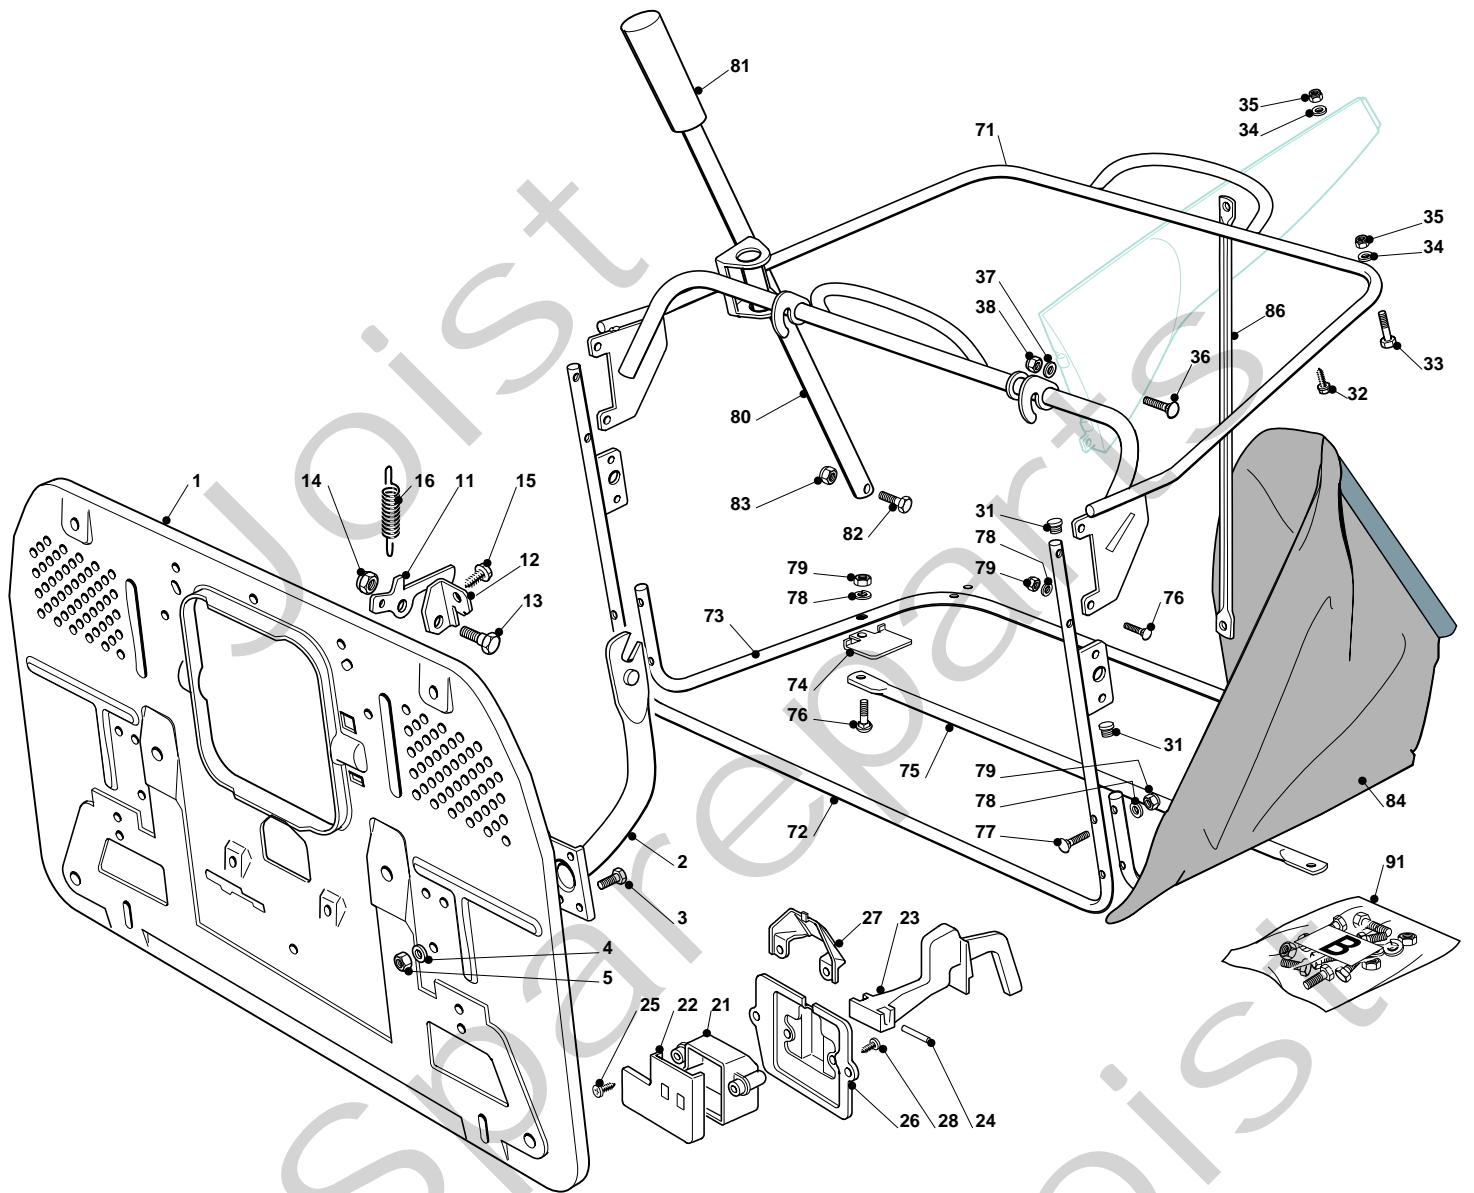

GRAND OVERLAND 4WD

GRAND OVERLAND 4WD

Pos. Fig.	Antal Quantity	Art No Part No	Benämning	Description	Anmärkning Notes
1	1	382547051/0	Tavla	Plate	
2	2	82774225/1	Stöd	Support	
3	6	12793102/0	Skruv	Screw	
4	6	12523060/0	Bricka	Washer	
5	6	12293201/0	Mutter	Nut	
11	1	325774417/0	Fäste	Clamp	
12	1	325755031/1	Fäste	Bracket	
13	1	125510080/1	Stift	Pin	
14	1	12292102/0	Mutter	Nut	
15	1	12735122/0	Skruv	Screw	
16	1	27430579/0	Fjäder	Spring	
21	1	25600041/0	Skydd	Micro Protection	
22	1	25600042/0	Överbelastningsskydd	Protection Cover	
23	1	25318124/0	Arm	Lever	
24	1	12400030/0	Stift	Pin	
25	1	12728510/0	Skruv	Screw	
26	1	25785272/0	Knivskydd	Micro Protection	
27	1	25600048/0	Överbelastningsskydd	Protection Cover	
28	2	12728450/0	Skruv	Screw	
31	4	18566110/0	Skydd-grå	Cap	
32	4	12735410/0	Skruv	Screw	
33	2	12689500/0	Skruv	Screw	
34	4	12521330/0	Bricka	Washer	
35	4	12154510/0	Mutter	Nut	
36	2	12815220/0	Skruv	Screw	
37	2	12521330/0	Bricka	Washer	
38	2	12154510/0	Mutter	Nut	
71	1	382800123/1	Chassi	Upper Frame	
72	1	382800089/1	Front Frame	Front Frame	
73	1	325800031/0	Chassi	Lower Frame	
74	1	25547131/0	Trombocyt	Plate	
75	1	382650039/0	Trådbygel	Lower Stiffening	
76	6	12815220/0	Skruv	Screw	
77	4	12815245/0	Skruv	Screw	
78	10	12521330/0	Bricka	Washer	
79	10	12154510/0	Mutter	Nut	
80	1	25869029/1	Rör	Rod	
81	1	25394508/0	Handtag	Handle	
82	1	12674550/0	Skruv	Screw	
83	1	12154510/0	Mutter	Nut	
84	1	182105945/0	Uppsamlare	Grasscatcher