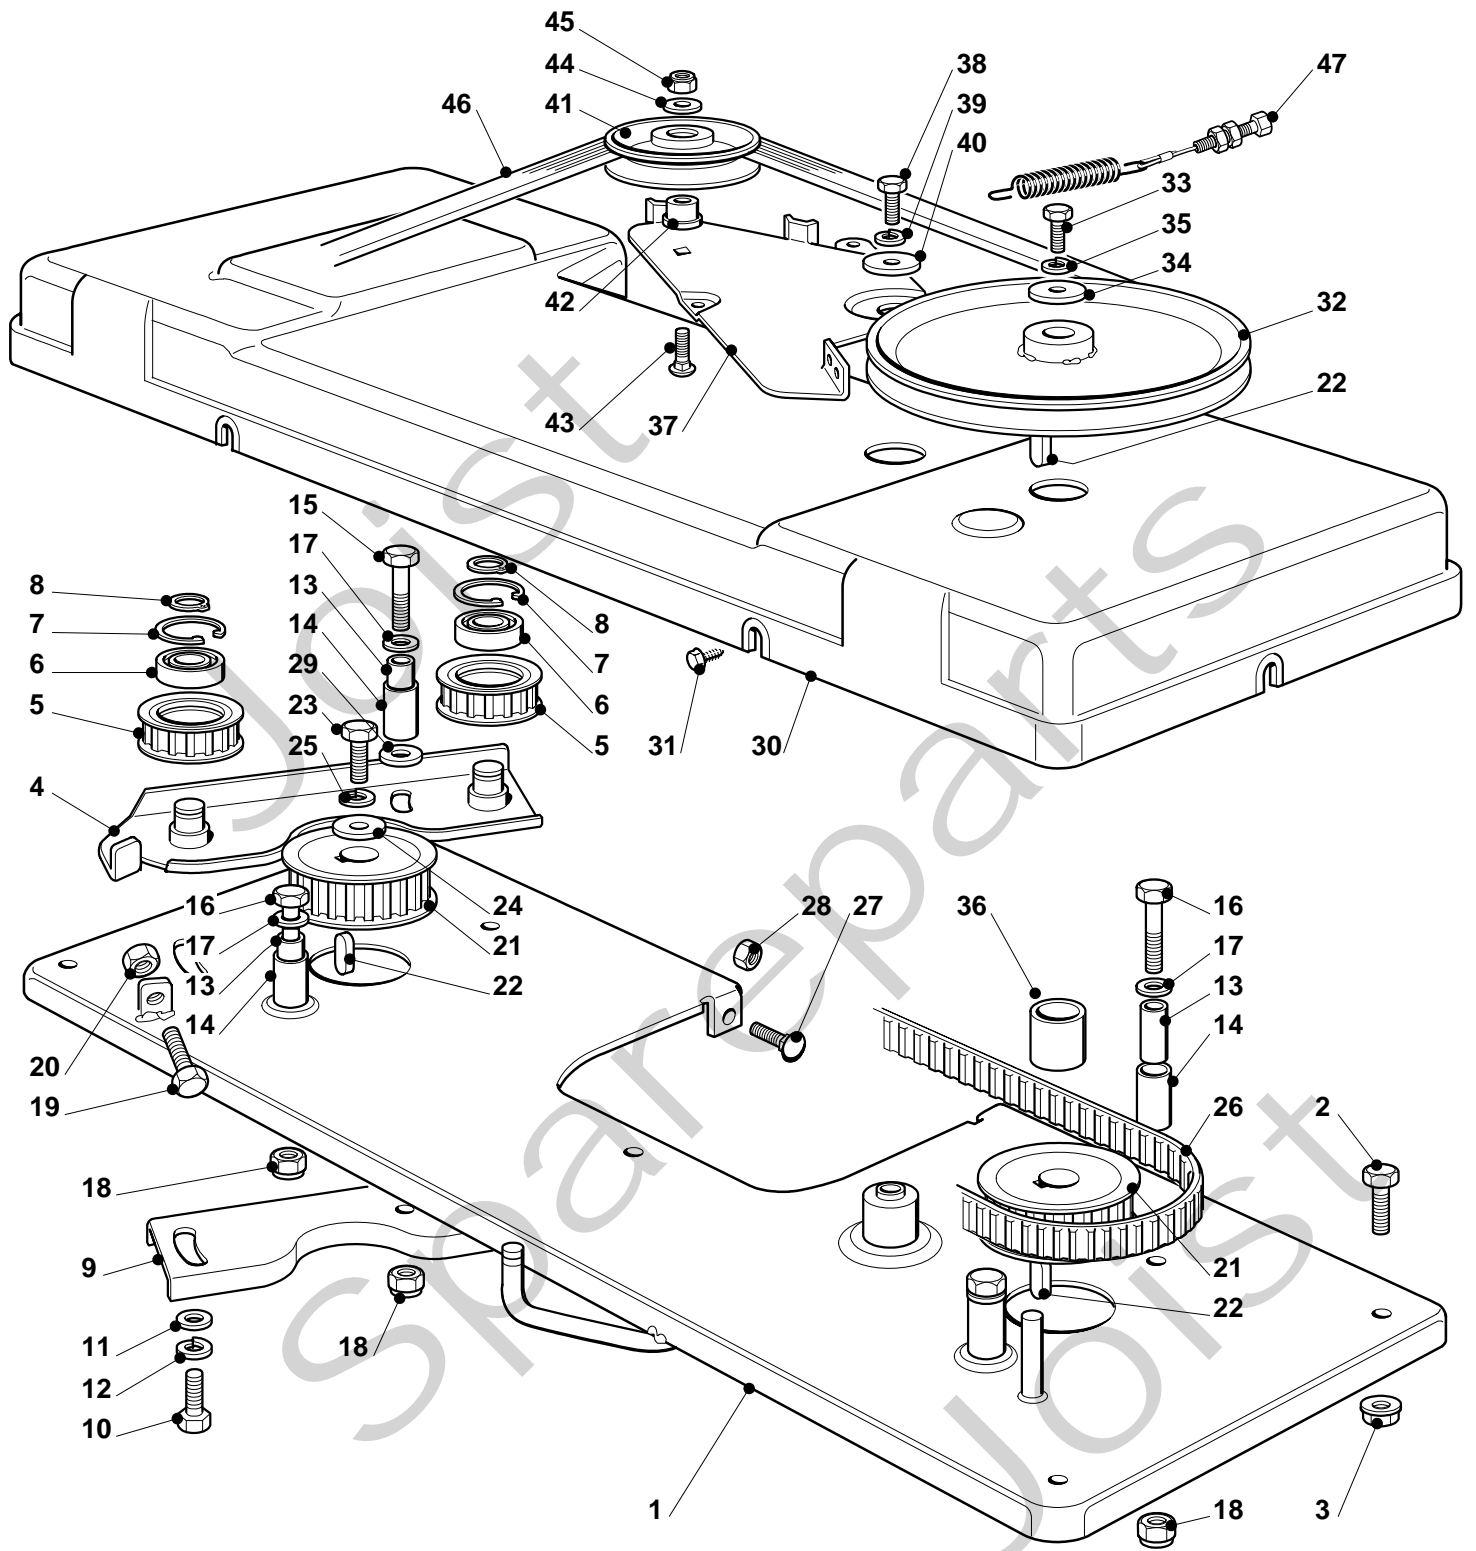

GRAND OVERLAND 4WD

GRAND OVERLAND 4WD

Pos. Fig.	Antal Quantity	Art No Part No	Benämning	Description	Anmärkning Notes
1	1	82547005/1	Tavla	Plate	
2	4	12792611/0	Skruv	Screw	
3	4	12293201/0	Mutter	Nut	
4	1	82785084/1	Stöd	Support	
5	2	25601561/0	Remskiva	Pulley	
6	2	119216048/0	Kullager	Bearing	
7	2	12610800/0	Seegerring	Seeger	
8	2	12609200/0	Seegerring	Seeger	
9	1	25650037/0	Reduktion	Stiffening	
10	2	12793102/0	Skruv	Screw	
11	2	12521350/0	Bricka	Washer	
12	2	12583500/0	Bricka	Grower	
13	4	25160003/0	Distans	Spacer	
14	4	25038000/0	Bussning	Bushing	
15	1	12691700/0	Skruv	Screw	
16	3	12691200/0	Skruv	Right Screw	
17	4	12521350/0	Bricka	Washer	
18	4	12155000/0	Mutter	Nut	
19	1	12793900/0	Skruv	Screw	
20	1	12293200/0	Mutter	Nut	
21	2	25601562/0	Remskiva	Pulley	
22	3	12139480/0	Kil	Feather	
23	1	12793102/0	Skruv	Screw	
24	1	25670007/0	Bricka	Washer	
25	1	12583500/0	Bricka	Grower	
26	1	35065601/0	Drivrem	Belt	
27	3	12815200/0	Skruv	Screw	
28	3	12292102/0	Mutter	Nut	
29	1	12523060/0	Bricka	Washer	
30	1	25060101/2	Hus	Case	
31	6	12735110/0	Skruv	Screw	
32	1	25601549/0	Remskiva	Pulley	
33	1	12793102/0	Skruv	Screw	
34	1	25670007/0	Bricka	Washer	
35	1	12583500/0	Bricka	Grower	
36	1	25160002/0	Distans	Spacer	
37	1	25318119/0	Bromsarm	Brake Lever	
38	1	12793102/0	Skruv	Screw	
39	1	12583500/0	Bricka	Grower	
40	1	12523070/0	Bricka	Washer	
41	1	25601555/0	Remskiva	Pulley	
42	1	25160007/0	Distans	Spacer	
43	1	12818900/0	Skruv	Screw	
44	1	12523060/0	Bricka	Washer	
45	1	12155000/0	Mutter	Nut	
46	1	35062812/0	Drivrem	Belt	
47	1	82004609/0	Kabel	Wire