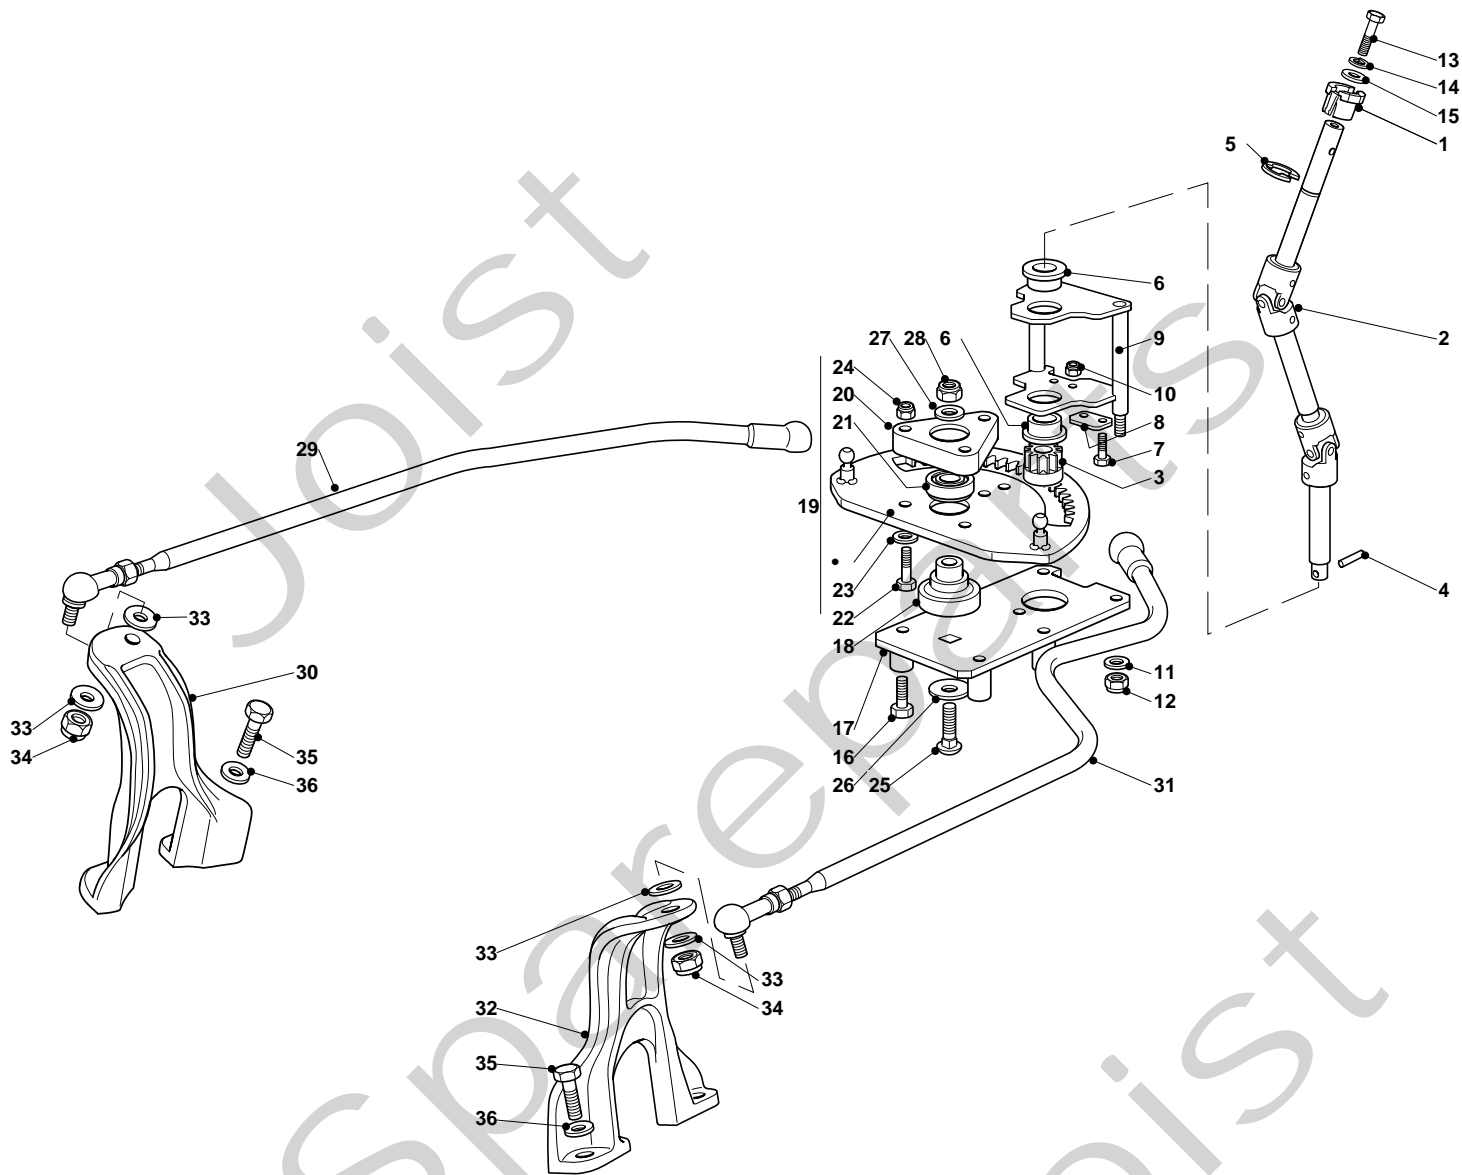

GRAND OVERLAND 4WD

GRAND OVERLAND 4WD

Pos. Fig.	Antal Quantity	Art No Part No	Benämning	Description	Anmärkning Notes
1	2	25038004/0	Kompass	Bush	
2	1	382543052/0	Steering Column	Steering Column	
3	1	125570006/0	Drev	Pinion	
4	1	12622650/0	Stift	Pin	
5	1	12608600/0	Seeger	Seeger	
6	2	25038004/0	Kompass	Bush	
7	2	12788910/0	Skruv	Screw	
8	1	325487000/0	Trombocyt	Plate	
9	1	382785209/0	Stöd	Support	
10	2	12154330/0	Mutter	Nut	
11	2	12521360/0	Bricka	Washer	
12	2	12156602/0	Mutter	Nut	
13	1	12691800/0	Skruv	Screw	
14	1	12583500/0	Bricka	Grower	
15	1	12523060/0	Bricka	Washer	
16	4	112735108/1	Skruv	Screw	
17	1	382785207/0	Stöd	Support	
18	1	125040641/0	Stöd	Support	
19	1	382735523/0	Steering Shaft	Steering Shaft	
20	1	325774453/0	Fäste	Clamp	
21	1	119216047/0	Kullager	Bearing	
22	3	12691100/0	Skruv	Left Screw	
23	3	12523060/0	Bricka	Washer	
24	3	12155000/0	Mutter	Nut	
25	1	112819600/0	Skruv	Screw	
26	1	112521395/0	Skruv	Screw	
27	1	12521370/0	Bricka	Washer	
28	1	112156603/0	Mutter	Nut	
29	1	382000622/0	Stång	Steering Rod	
30	1	325774393/0	Fäste	Clamp	
31	1	382000624/0	Stång	Steering Rod	
32	1	325774491/1	Fäste	Clamp	
33	4	12522050/0	Bricka	Washer	
34	2	112155700/0	Mutter	Nut	
35	4	112760585/0	Skruv	Screw	
36	4	12521370/0	Bricka	Washer