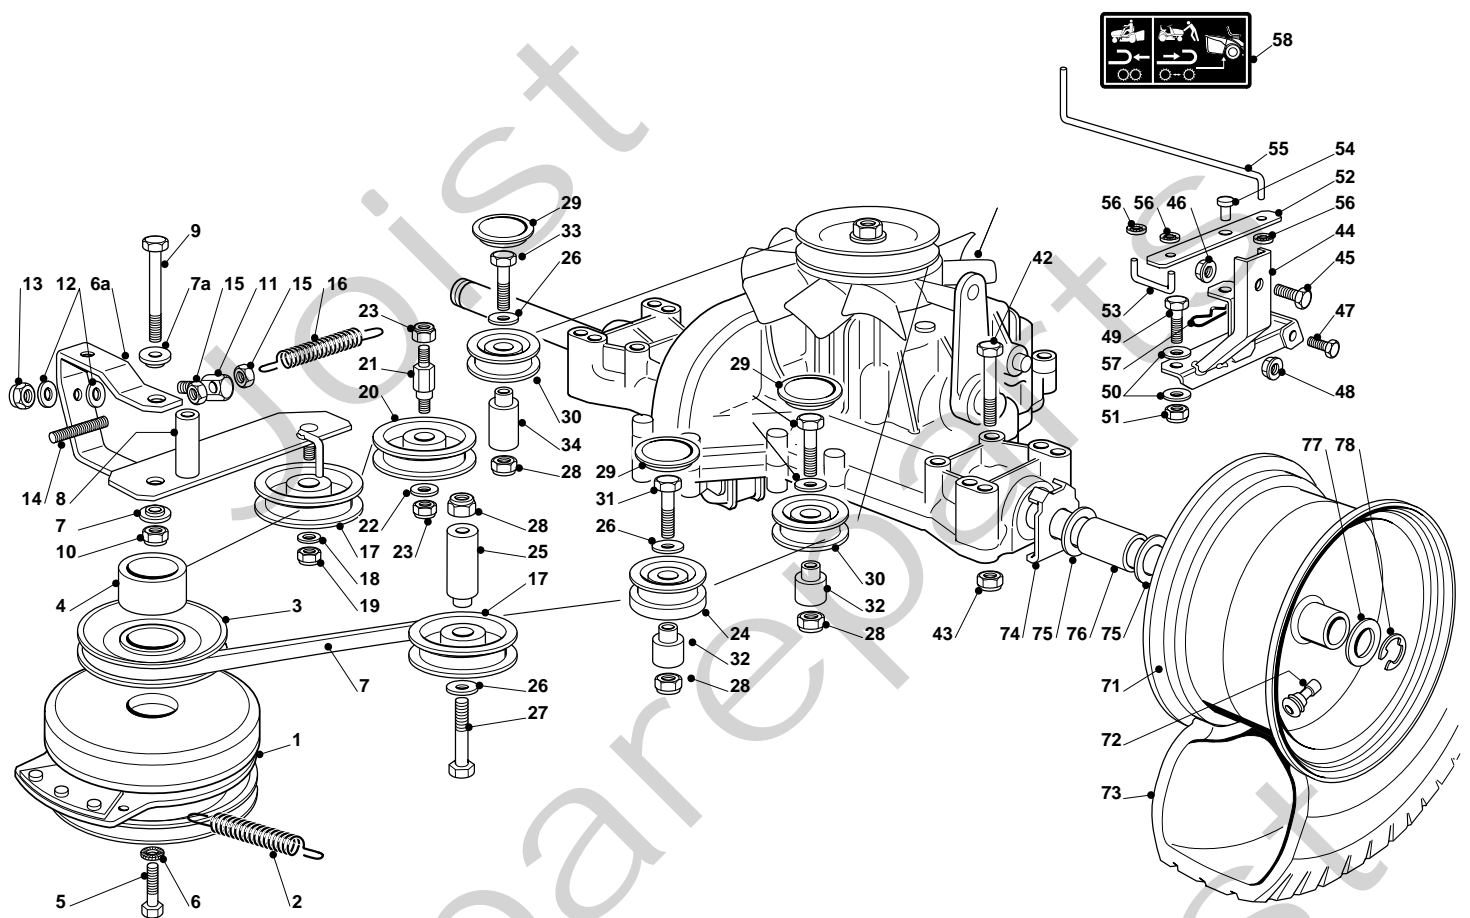

GRAND OVERLAND 4WD

GRAND OVERLAND 4WD

Pos. Fig.	Antal Quantity	Art No Part No	Benämning	Description	Anmärkning Notes
1	1	118399062/0	Koppling	Clutch	
2	1	125430210/1	Fjäder	Spring	
3	1	125601580/0	Remskiva	Pulley	
4	1	25160021/0	Distans	Spacer	
5	1	12737320/0	Skruv	Screw	
6	1	12543000/0	Bricka	Washer	
6a	1	82318165/1	Spak	Lever	
7	1	135062002/1	Drivrem	Belt	
7a	2	25038002/1	Bussning	Bush	
8	1	125160054/0	Distans	Spacer	
9	1	12692000/0	Skruv	Screw	
10	1	12155000/0	Mutter	Nut	
11	1	25510040/1	Stift	Pin	
12	2	25670011/0	Bricka	Washer	
13	1	12155000/0	Mutter	Nut	
14	1	125840030/0	Stång	Tie Rod	
15	2	12293200/0	Mutter	Nut	
16	1	25430219/0	Fjäder	Spring	
17	2	25601554/0	Remskiva	Pulley	
18	1	12523060/0	Bricka	Washer	
19	1	12155000/0	Mutter	Nut	
20	1	25601555/0	Remskiva	Pulley	
21	1	25510036/1	Stift	Pin	
22	1	12523060/0	Bricka	Washer	
23	2	12155000/0	Mutter	Nut	
24	1	325601584/1	Remskiva	Pulley	
25	1	125160060/0	Distans	Spacer	
26	4	12523060/0	Bricka	Washer	
27	2	12691115/0	Skruv	Left Screw	
28	4	12155000/0	Mutter	Nut	
29	3	25109521/1	Kåpa	Cover	
30	2	325601570/1	Remskiva	Pulley	
31	2	12691115/0	Skruv	Left Screw	
32	2	125160030/2	Distans	Left Spacer	
33	1	12691400/0	Skruv	Right Screw	
34	1	125160024/2	Distans	Long Spacer	
41	1	118400975/0	Rear Axle Tuff Torq K574D	Rear Axle Tuff Torq K574D	
42	4	12691800/0	Skruv	Screw	
43	4	12154210/0	Mutter	Nut	
44	1	382785175/0	Stöd	Support	
45	1	12735120/0	Skruv	Screw	
46	1	12293201/0	Mutter	Nut	
47	1	12792611/0	Skruv	Screw	
48	1	12293201/0	Mutter	Nut	
49	1	12691115/0	Skruv	Left Screw	
50	2	12521350/0	Bricka	Washer	
51	1	12155000/0	Mutter	Nut	
52	1	325547229/0	Spak	Lever	
53	1	125580031/0	Länk	Rod	
54	1	27510111/0	Stift	Pin	
55	1	125033079/0	Länk	Rod	
56	3	12604896/0	Skruv	Crown Fastener	
57	1	124487997/0	Cotter Pin	Cotter Pin	
58	1	114363696/0	Dekal	Label	
71	2	182000602/0	Rimm	Rimm	
72	2	25950000/0	Ventil	Valve	
73	2	125590013/0	Dack	Tire	
74	2	325670025/0	Bricka	Washer	
75	4	112521410/0	Bricka	Washer	
76	2	25160023/0	Distans	Spacer	
77	2	25670005/1	Bricka	Washer	
78	2	12001010/0	Låsring	Benzing